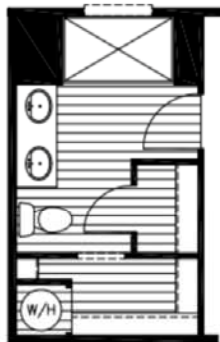

River Haven 16X76(80)

OPT. M-BATH